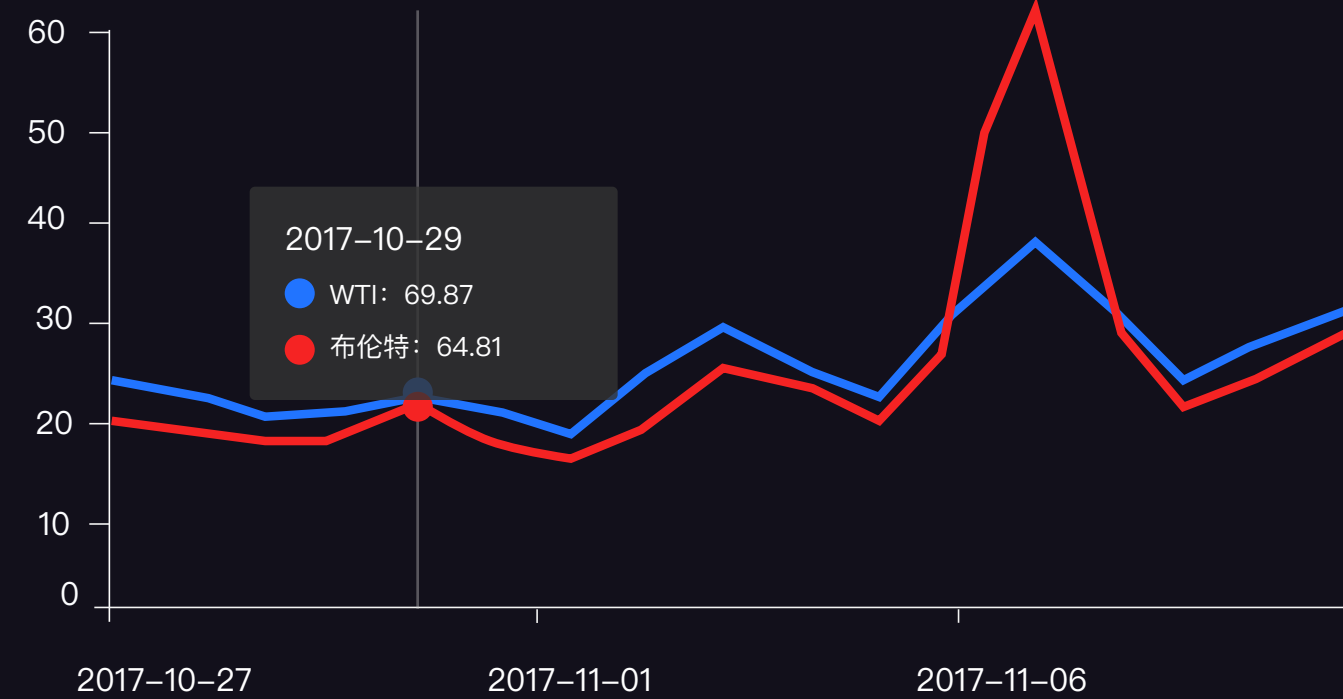

连翘

请选择

- 物料信息
- 上游物料
- 价格信息
- 市场信息
- 企业信息
- 主要能源
- 相关政策
- 疾病信息
- 预警信息

中药 连翘

请选择

- 物料信息
- 上游物料
- 价格信息
- 市场信息
- 企业信息
- 主要能源
- 相关政策
- 疾病信息
- 预警信息

每日原油价格

美元/桶